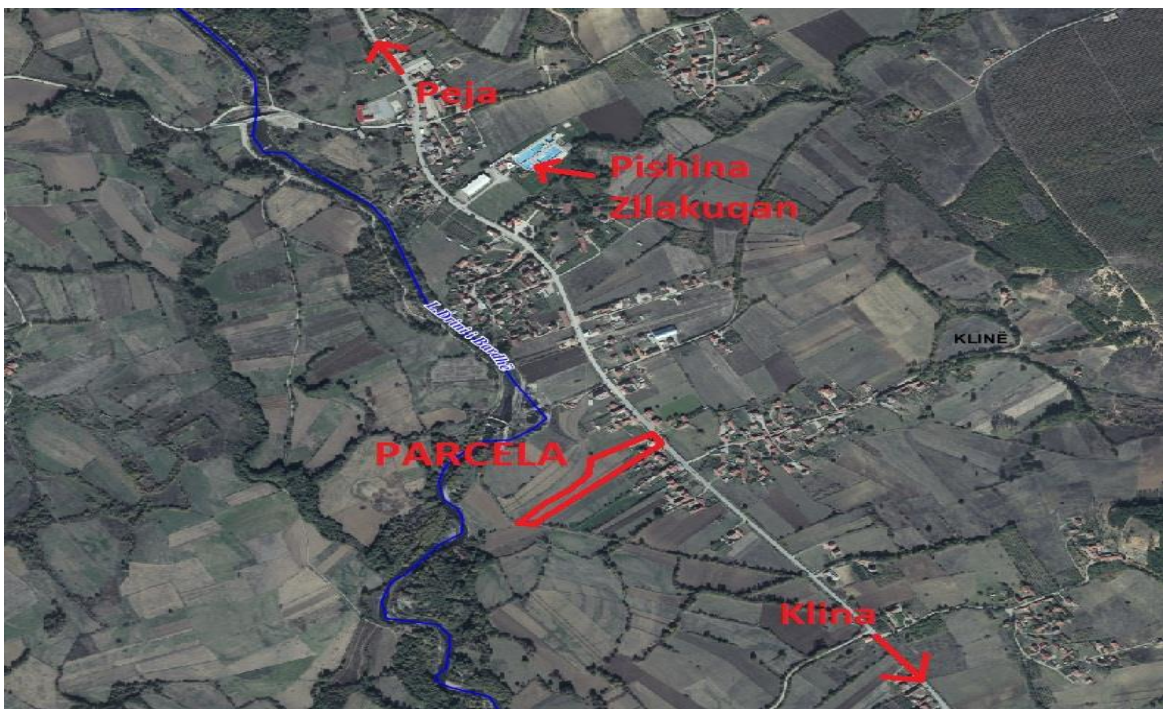

Njoftim për Shitjen/Qiradhënien e Aseteve të Bankës (Pasuritë e Paluajtshme)

Detalet e Pronës të regjistruara në emër të Bankës	
Lokacioni i Pronës	Zona Kadastrale Zllakuqan, Vendi i quajtur “Zenelishtë”, Komuna Klinë, Republika e Kosovës.
Lokacioni i Pronës (Hartë)	00085-1 Kliko ketu
Tipi dhe Detalet e Pronës	Tokë ndërtimore/bujqësore me sipërfaqe totale prej S=6,851 m²
Përshkrimi i Pronës	Parcelë
Parcela/t	P-71006019-00085-1
Çmimi i Pronës	