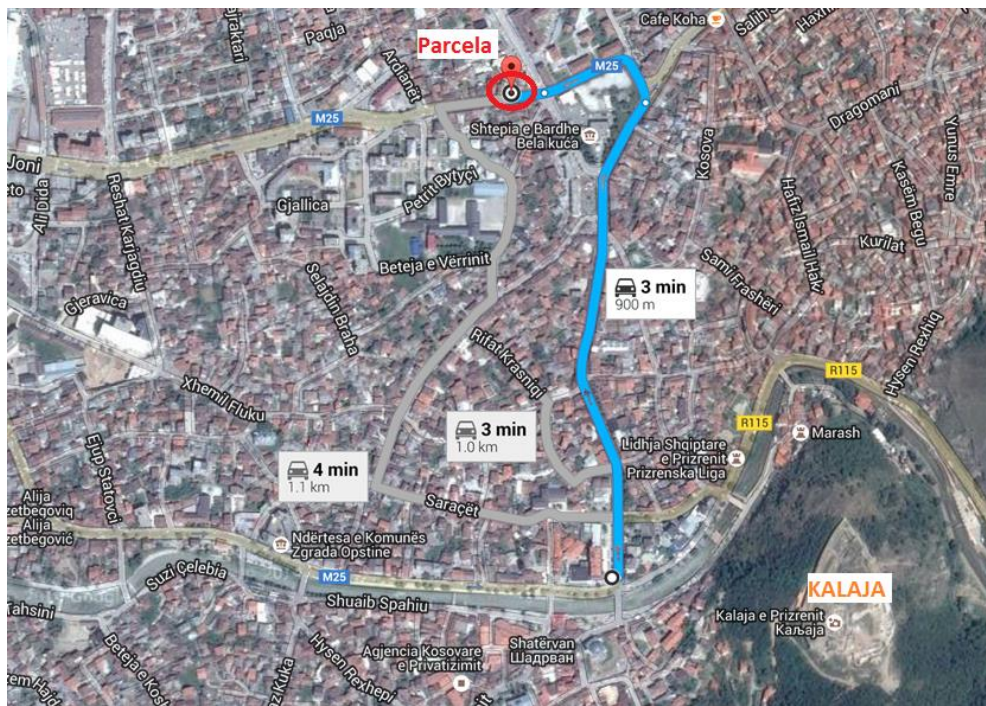

Njoftim për Shitjen/Qiradhënien e Aseteve të Bankës (Pasuritë e Paluajtshme)

Detalet e Pronës të regjistruara në emër të Bankës

Lokacioni i Pronës	Zona Kadastrale Prizren, Komuna Prizren, Republika e Kosovës.
Lokacioni i Pronës (Hartë)	01006-2 Kliko ketu
Tipi dhe Detalet e Pronës	Tokë ndërtimore me sipërfaqe totale prej S=61 m²
Përshkrimi i Pronës	Parcelë dhe Shtëpi
Parcela/t	P-71813068-01006-2
Çmimi i Pronës	