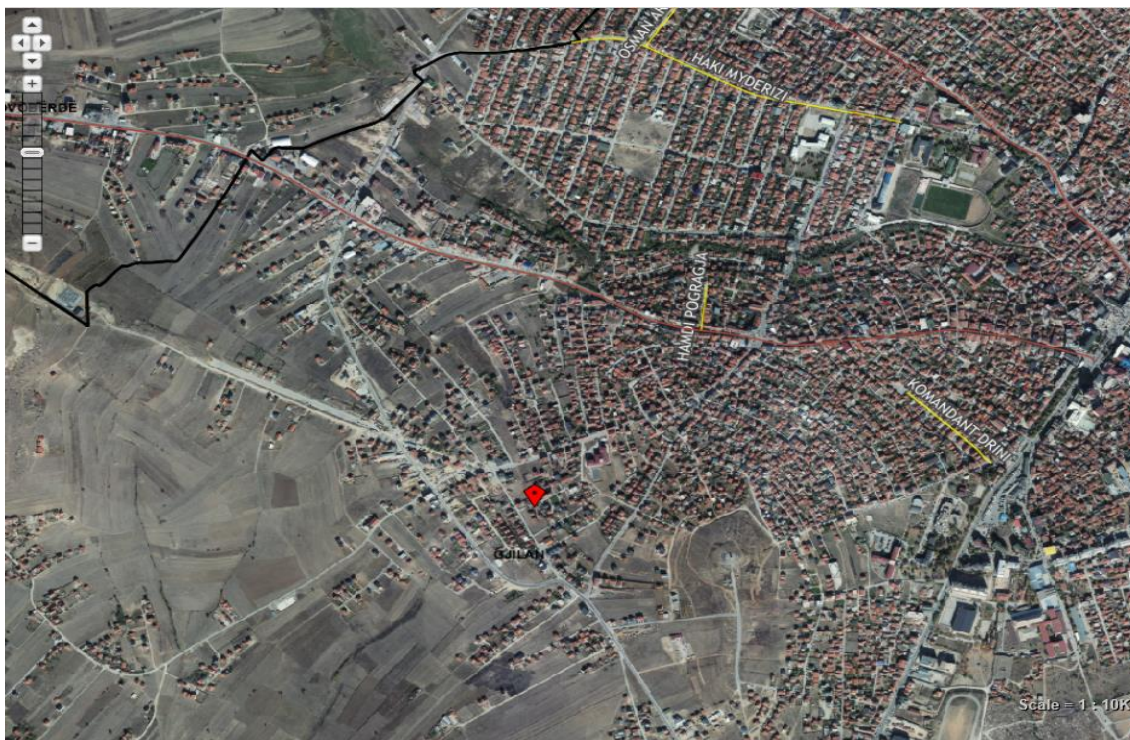

Njoftim për Shitjen/Qiradhënien e Aseteve të Bankës (Pasuritë e Paluajtshme)

Detalet e Pronës të regjistruara në emër të Bankës	
Lokacioni i Pronës	Zona Kadastrale Gjilan, Komuna Gjilan, Republika e Kosovës.
Lokacioni i Pronës (Hartë)	P-00723-31 Kliko ketu 42.45942, 21.45227
Tipi dhe Detalet e Pronës	Tokë ndërtimore me sipërfaqe totale prej S=446 m²
Përshkrimi i Pronës	Parcelë
Parcela/t	P-70403013-00723-31
Çmimi i Pronës	