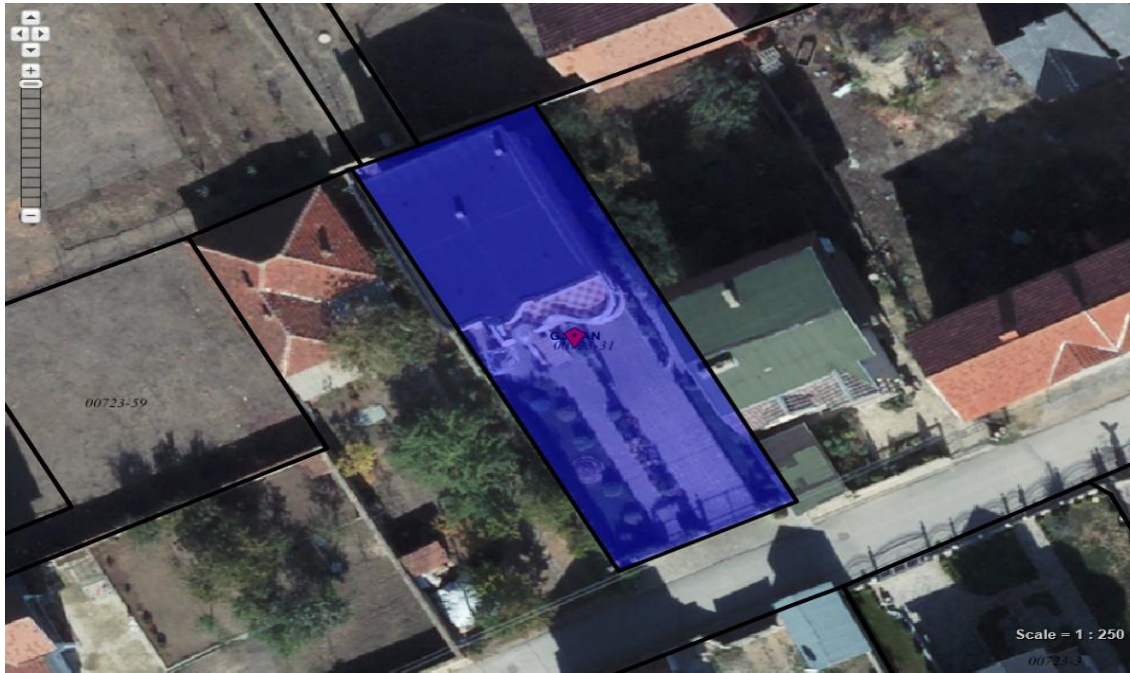

Njoftim për Shitjen/Qiradhënien e Aseteve të Bankës (Pasuritë e Paluajtshme)

Detalet e Pronës të regjistruara në emër të Bankës	
Lokacioni i Pronës	Zona Kadastrale Gjilan, Komuna Gjilan, Republika e Kosovës.
Lokacioni i Pronës (Hartë)	P-00723-31 Kliko ketu 42.45942, 21.45227
Tipi dhe Detalet e Pronës	Tokë ndërtimore me sipërfaqe totale prej S=446 m²
Përshkrimi i Pronës	Parcelë
Parcela/t	P-70403013-00723-31
Çmimi i Pronës	