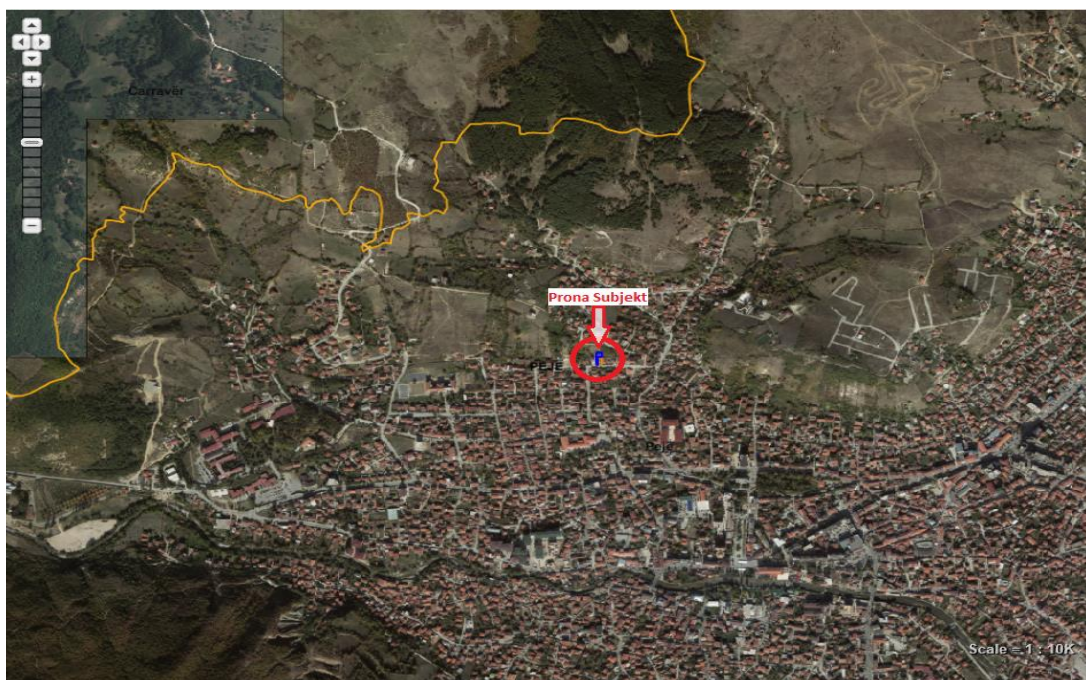

Njoftim për Shitjen/Qiradhënien e Aseteve të Bankës (Pasuritë e Paluajtshme)

Detalet e Pronës të regjistruara në emër të Bankës

Lokacioni i Pronës	Zona Kadastrale Pejë, Vendi i quajtur “Shaban Spahije”, Komuna Pejë, Republika e Kosovës.
Lokacioni i Pronës (Hartë)	P-00050-95 Kliko ketu 42.66477, 20.28413
Tipi dhe Detalet e Pronës	Tokë bujqësore me sipërfaqe totale prej S=275 m²
Përshkrimi i Pronës	Parcelë
Parcela/t	P-71611071-00050-95
Çmimi i Pronës	