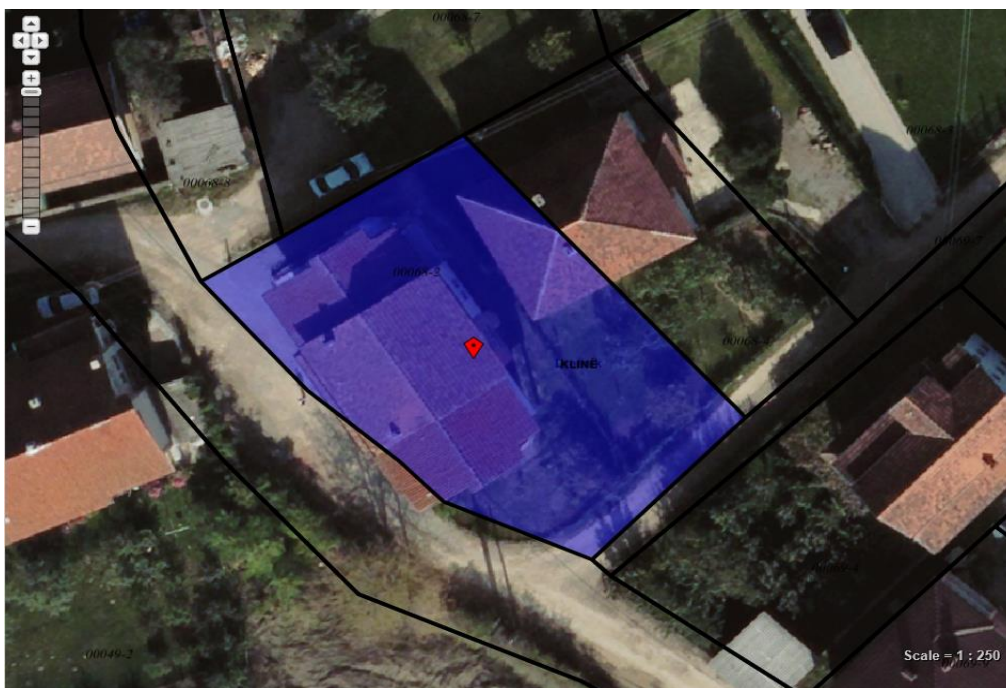

Njoftim për Shitjen/Qiradhënien e Aseteve të Bankës (Pasuritë e Paluajtshme)

Detalet e Pronës të regjistruara në emër të Bankës

Lokacioni i Pronës	Zona Kadastrale Dresnik, Komuna Klinë, Republika e Kosovës.
Lokacioni i Pronës (Hartë)	P- 00068-2 42.61238, 20.57571 Kliko ketu
Tipi dhe Detalet e Pronës	Tokë ndërtimore/bujqësore me sipërfaqe totale prej S=339 m²
Përshkrimi i Pronës	Parcelë
Parcela/t	P-71010027-00068-2
Çmimi i Pronës	