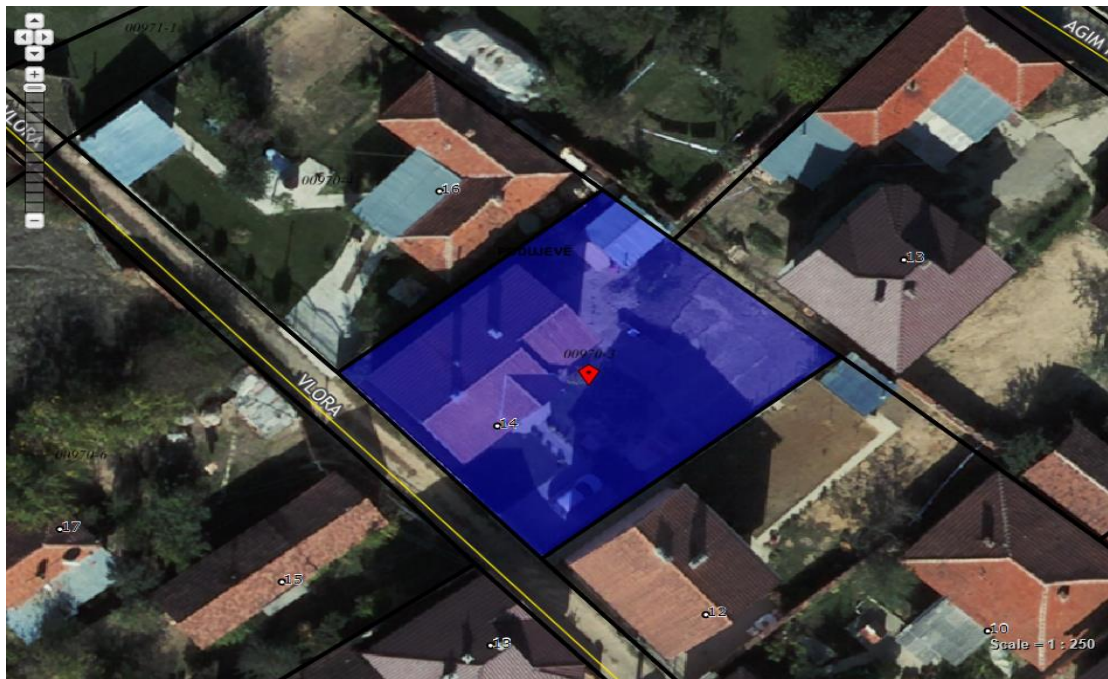

Njoftim për Shitjen/Qiradhënien e Aseteve të Bankës (Pasuritë e Paluajtshme)

Detalet e Pronës të regjistruara në emër të Bankës

Lokacioni i Pronës	Zona Kadastrale Podujevë , Vendi i quajtur “Arat e Breçalivë”, Komuna Podujevë, Republika e Kosovës.
Lokacioni i Pronës (Hartë)	P-00970-3 Kliko ketu P-71712062-00970-3
Tipi dhe Detalet e Pronës	Tokë ndërtimore/bujqësore me sipërfaqe totale prej S=448 m²
Përshkrimi i Pronës	Parcelë
Parcela/t	P-71712062-00970-3
Çmimi i Pronës	